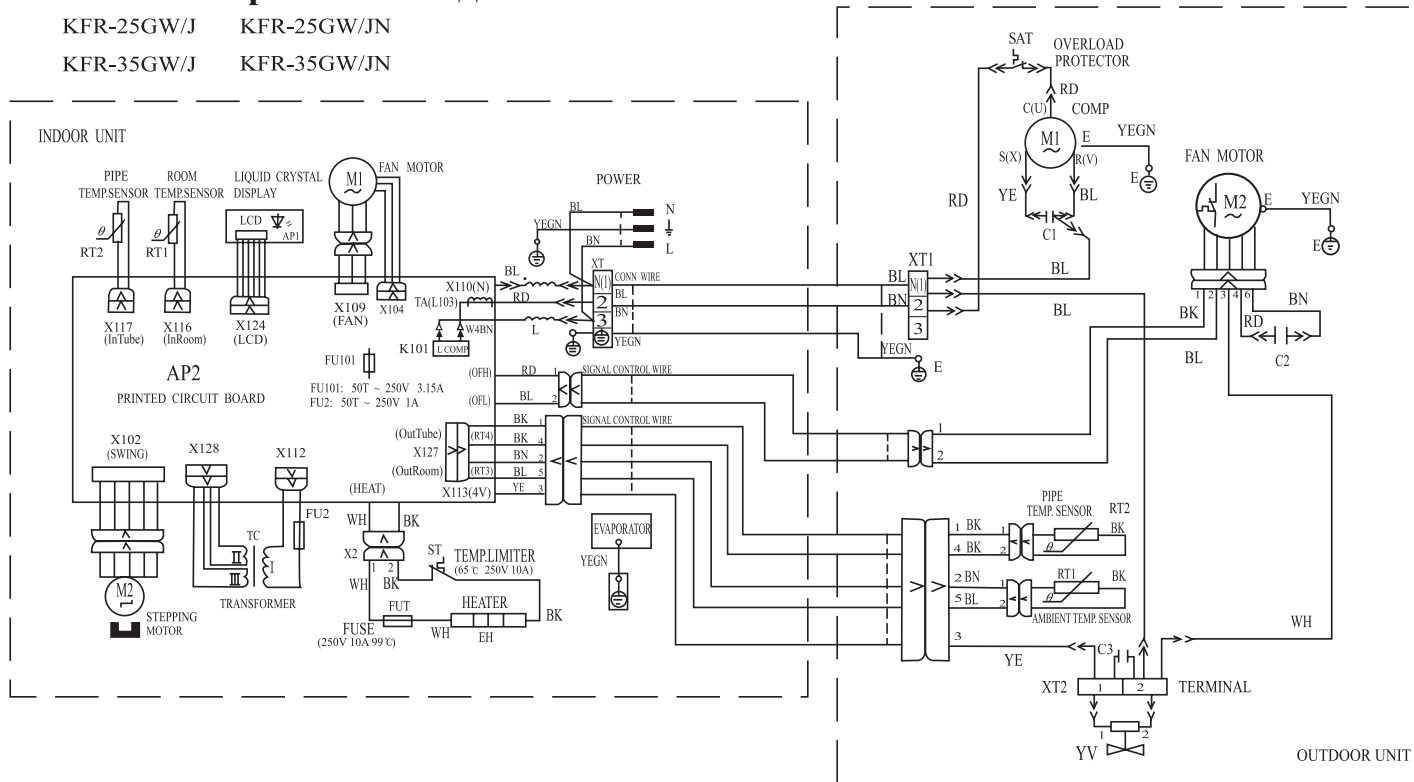

Схема электрических соединений

KF-20GW/J KF-20GW/JN
 KF-25GW/J KF-25GW/JN
 KF-35GW/J KF-35GW/JN

INDOOR UNIT

OUTDOOR UNIT

Примечание: Данная схема используется только для ссылки. Точная схема нанесена на приобретенных Вами блоках.

Большая библиотека технической документации

<https://splitsystema48.ru/instrukcii-po-ekspluatatsii-kondicionerov.html>

каталоги, инструкции, сервисные мануалы, схемы.

Схема электрических соединений

KFR-25GW/J KFR-25GW/JN
 KFR-35GW/J KFR-35GW/JN

Примечание: Данная схема используется только для ссылки. Точная схема нанесена на приобретенных Вами блоках.

Схема электрических соединений

KFR-20GW/J KFR-20GW/JN

Примечание: Данная схема используется только для ссылки. Точная схема нанесена на приобретенных Вами блоках.