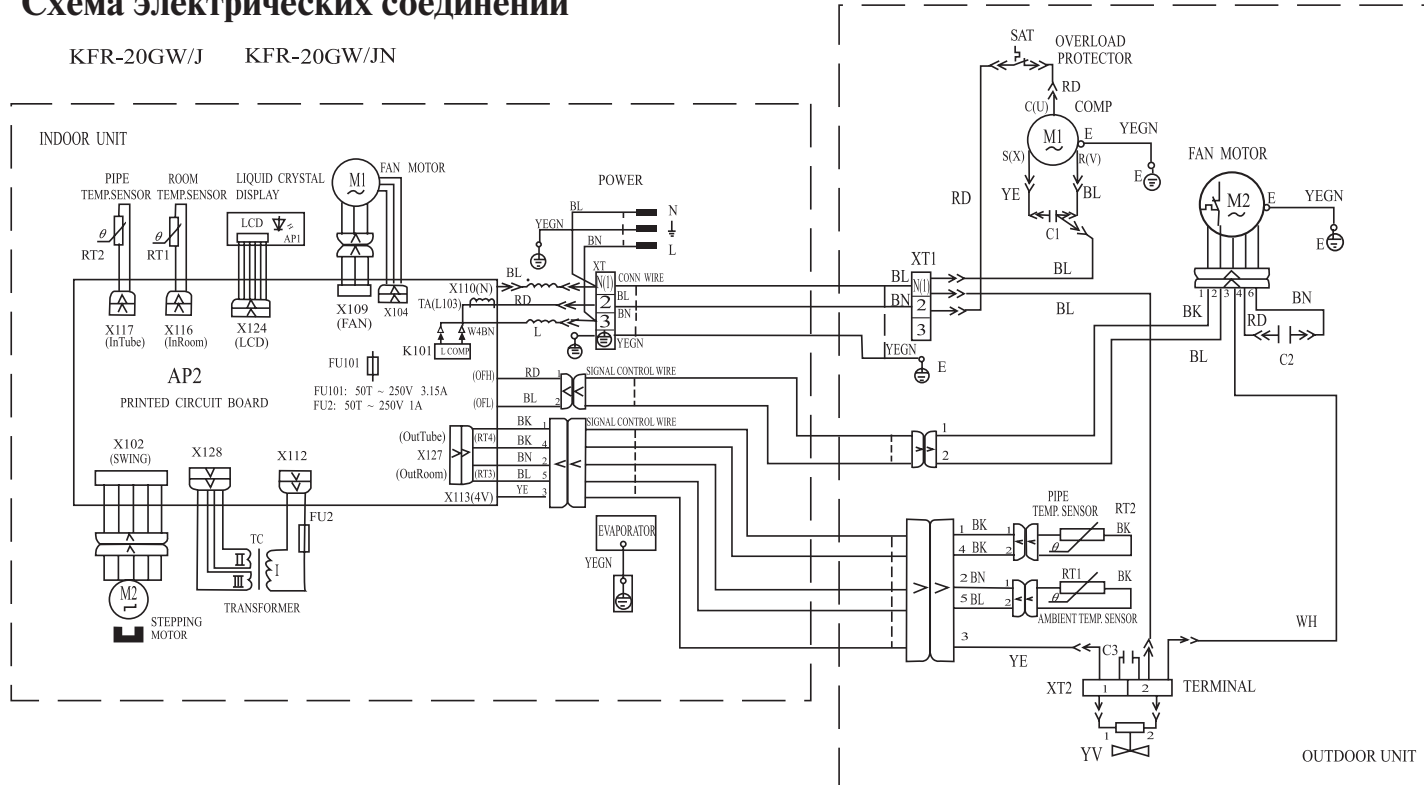

Схема электрических соединений

KF-20GW/J KF-20GW/JN
 KF-25GW/J KF-25GW/JN
 KF-35GW/J KF-35GW/JN

INDOOR UNIT

OUTDOOR UNIT

Примечание: Данная схема используется только для ссылки. Точная схема нанесена на приобретенных Вами блоках.

Большая библиотека технической документации

<https://splitsystema48.ru/instrukcii-po-ekspluatatsii-kondicionerov.html>

каталоги, инструкции, сервисные мануалы, схемы.

Схема электрических соединений

KFR-25GW/J KFR-25GW/JN
 KFR-35GW/J KFR-35GW/JN

Примечание: Данная схема используется только для ссылки. Точная схема нанесена на приобретенных Вами блоках.

Схема электрических соединений

KFR-20GW/J KFR-20GW/JN

Примечание: Данная схема используется только для ссылки. Точная схема нанесена на приобретенных Вами блоках.