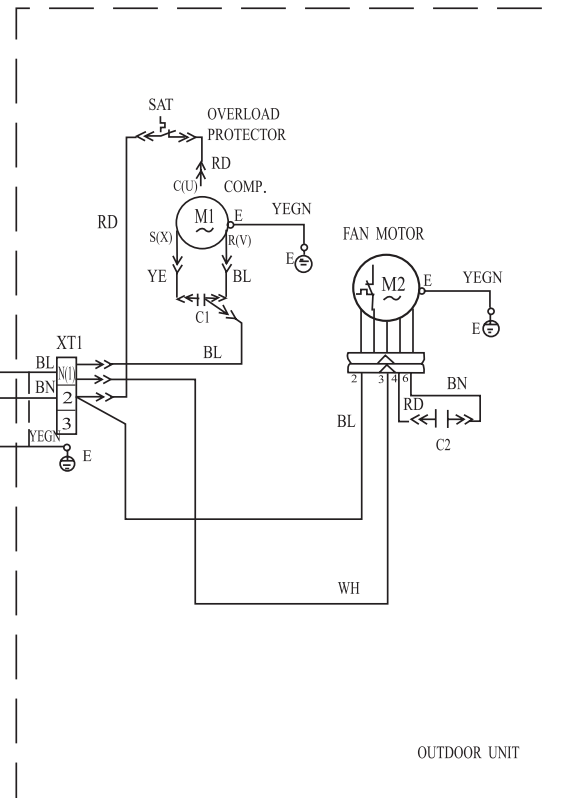

Схема электрических соединений

KF-20GW/J KF-20GW/JN
 KF-25GW/J KF-25GW/JN
 KF-35GW/J KF-35GW/JN

INDOOR UNIT

OUTDOOR UNIT

Примечание: Данная схема используется только для ссылки. Точная схема нанесена на приобретенных Вами блоках.

Большая библиотека технической документации

<https://splitsystema48.ru/instrukcii-po-ekspluatatsii-kondicionerov.html>

каталоги, инструкции, сервисные мануалы, схемы.

Схема электрических соединений

KFR-25GW/J KFR-25GW/JN
 KFR-35GW/J KFR-35GW/JN

Примечание: Данная схема используется только для ссылки. Точная схема нанесена на приобретенных Вами блоках.

Схема электрических соединений

KFR-20GW/J KFR-20GW/JN

Примечание: Данная схема используется только для ссылки. Точная схема нанесена на приобретенных Вами блоках.