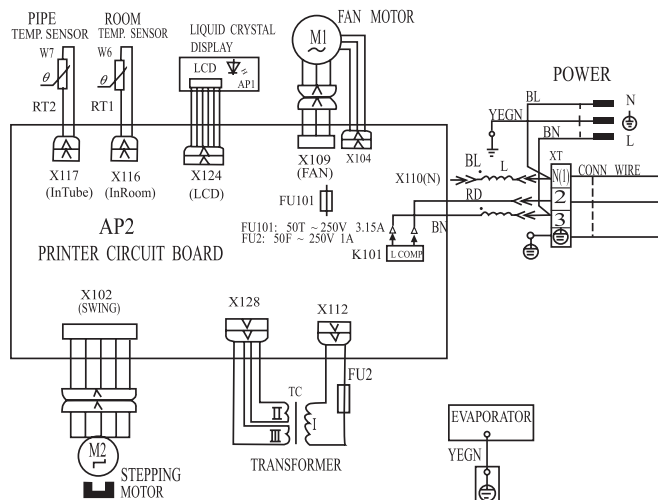

Схема электрических соединений

KF-20GW/J KF-20GW/JN
 KF-25GW/J KF-25GW/JN
 KF-35GW/J KF-35GW/JN

INDOOR UNIT

OUTDOOR UNIT

Примечание: Данная схема используется только для ссылки. Точная схема нанесена на приобретенных Вами блоках.

Большая библиотека технической документации

<https://splitsystema48.ru/instrukcii-po-ekspluatatsii-kondicionerov.html>

каталоги, инструкции, сервисные мануалы, схемы.

Схема электрических соединений

KFR-25GW/J KFR-25GW/JN
 KFR-35GW/J KFR-35GW/JN

Примечание: Данная схема используется только для ссылки. Точная схема нанесена на приобретенных Вами блоках.

Схема электрических соединений

KFR-20GW/J KFR-20GW/JN

Примечание: Данная схема используется только для ссылки. Точная схема нанесена на приобретенных Вами блоках.